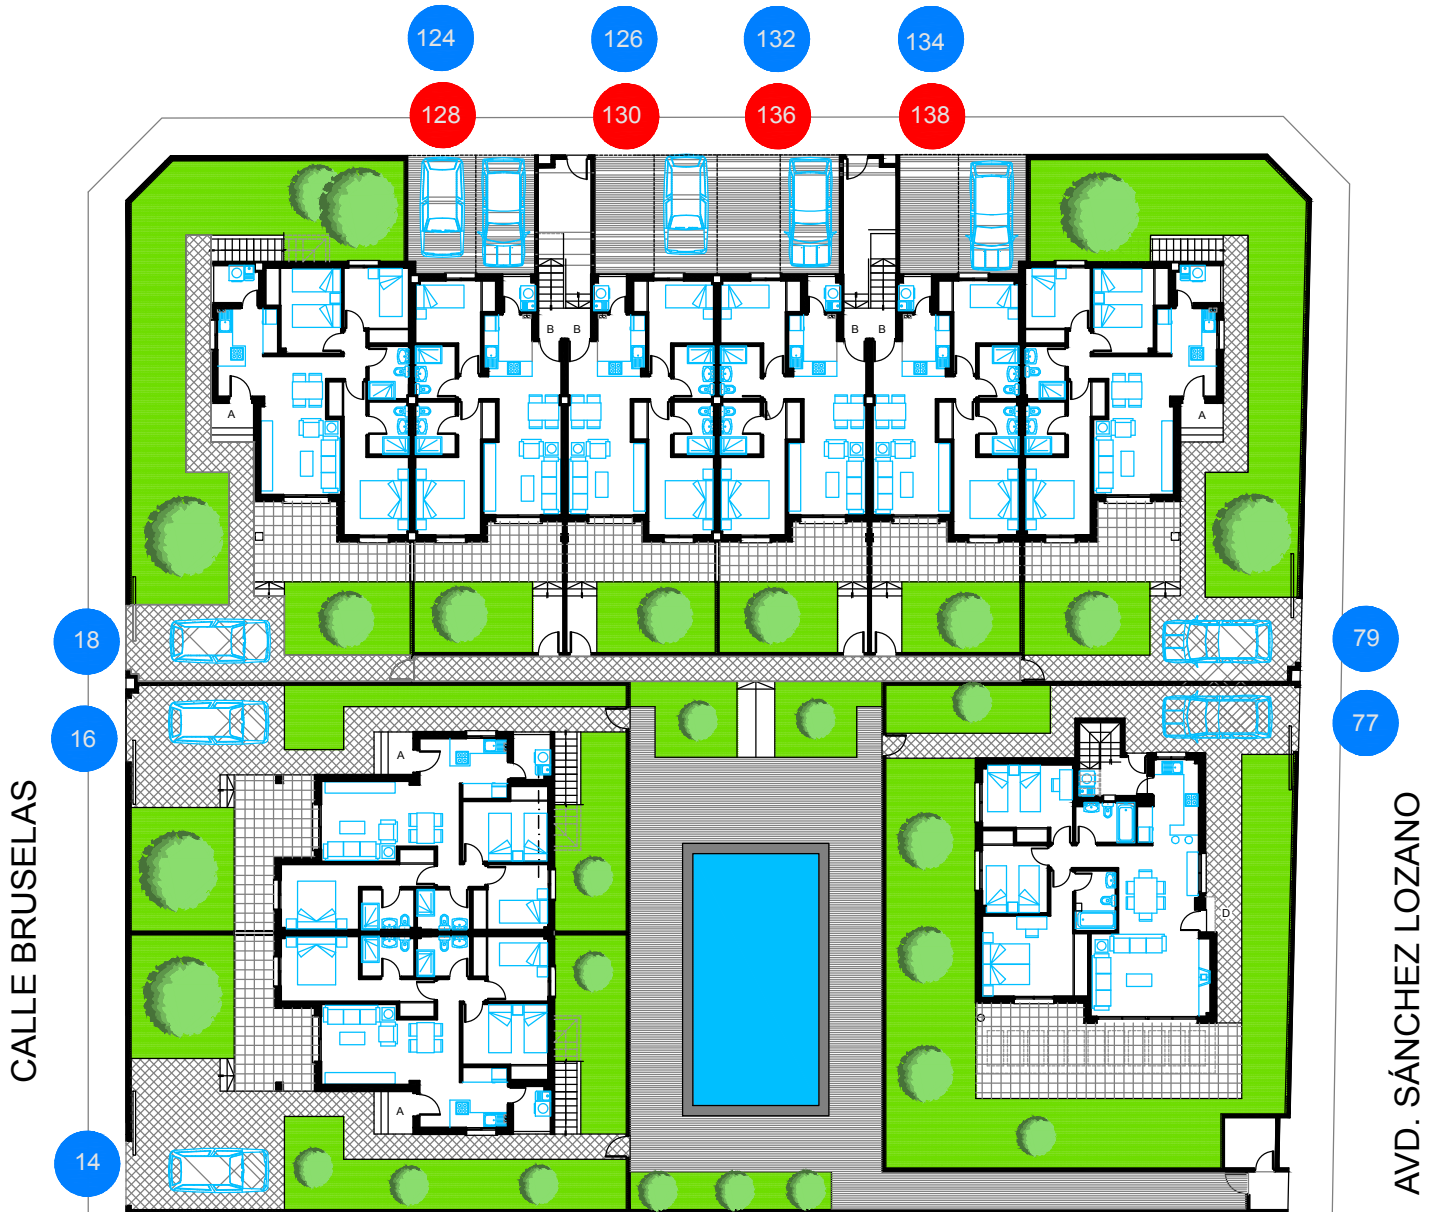

CALLE PARQUE ANTONIO GALVEZ

CALLE PARQUE ANTONIO GALVEZ  
ESQ. CON CALLE BRUSELAS  
ESQ. CON AVD. SÁNCHEZ LOZANO

escala 0m. 1m. 2m. 3m.

El diseño de las zonas comunes es orientativo, pudiendo variar por motivos técnicos o estéticos.